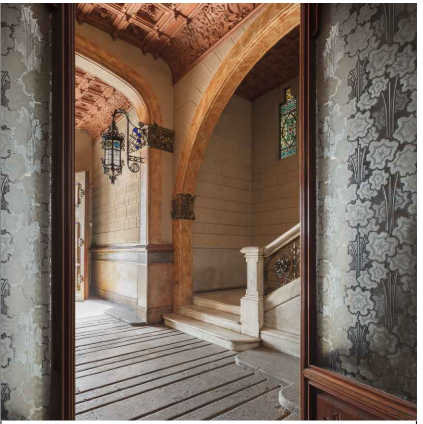

SUP. CONSTRUIDA INT. (con balcones).....183,66 m²

CASA CONDEMINAS

PASSEIG
DE COLOM 11

PLANTA TERCERA
PUERTA TERCERA

ESCALA 1/50 (DIN A2)
ESCALA 1/100 (DIN A4)

Passeig de Gràcia 77 1º
08008 Barcelona
+34 931 258 617